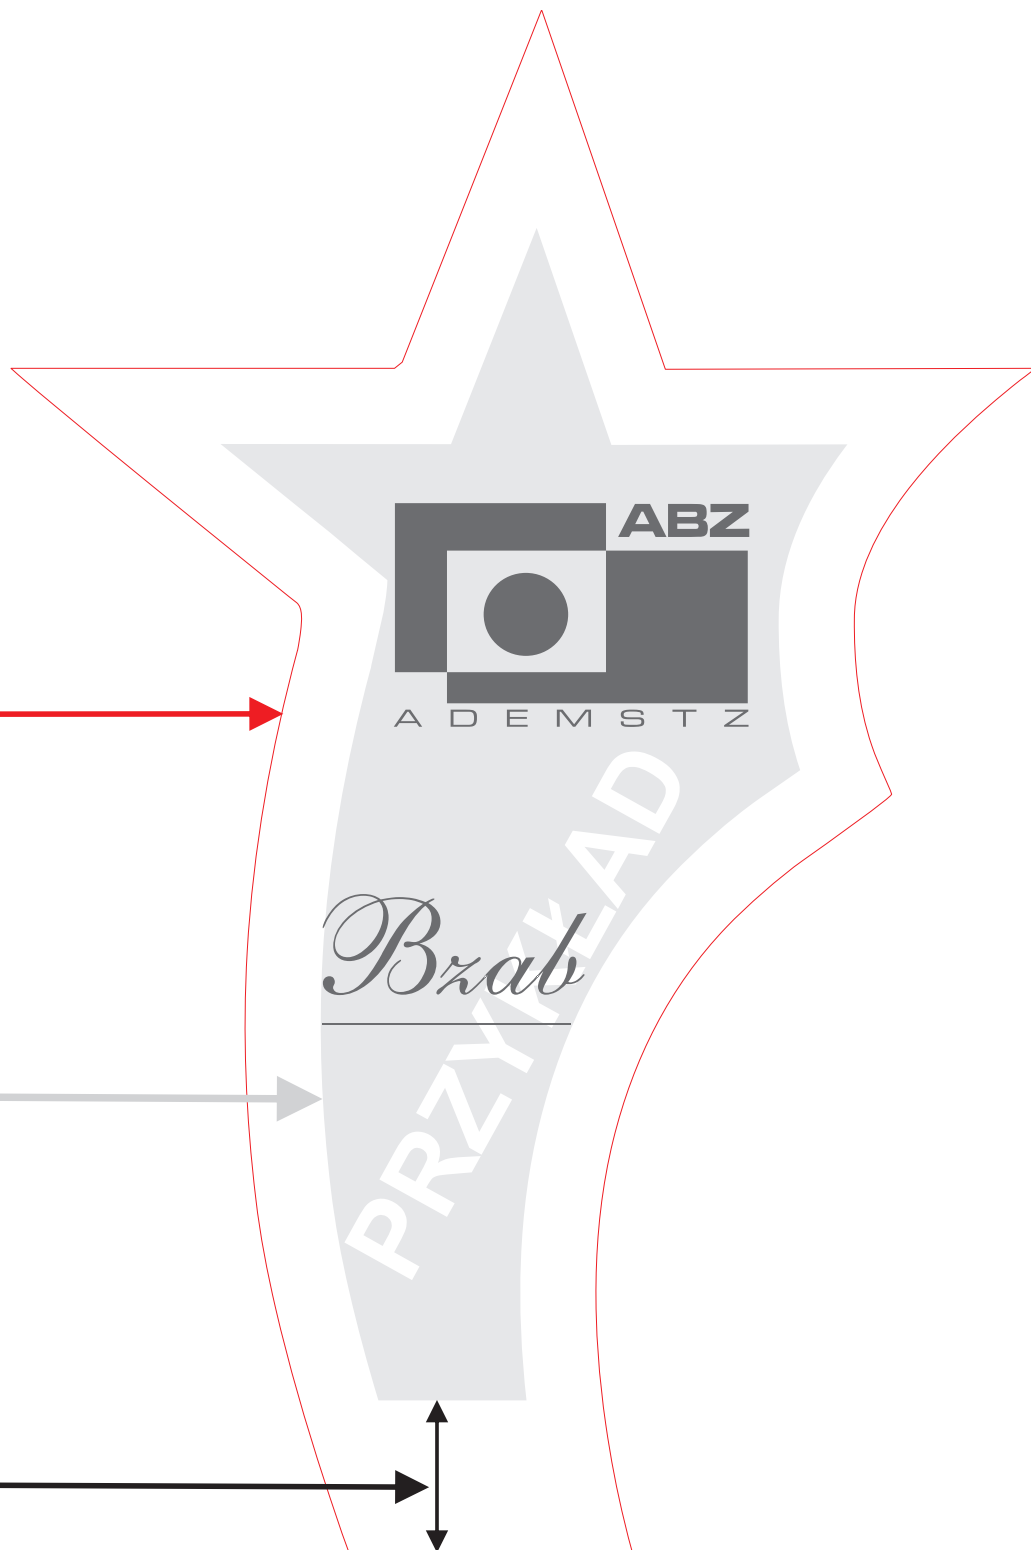

ując projekt T A J

DN
ości linii

na krzywe

8 pkt

h

ktorowych

emy
i skali CMYK

łać kolor

oisów

Naskjf jsndfnsdf nadek nad od
nsjsuwwer de sewqiom heswrt
shed desmil mowememaw nad

Miasteczko Wielkie, 21.01.2011 r.

C035